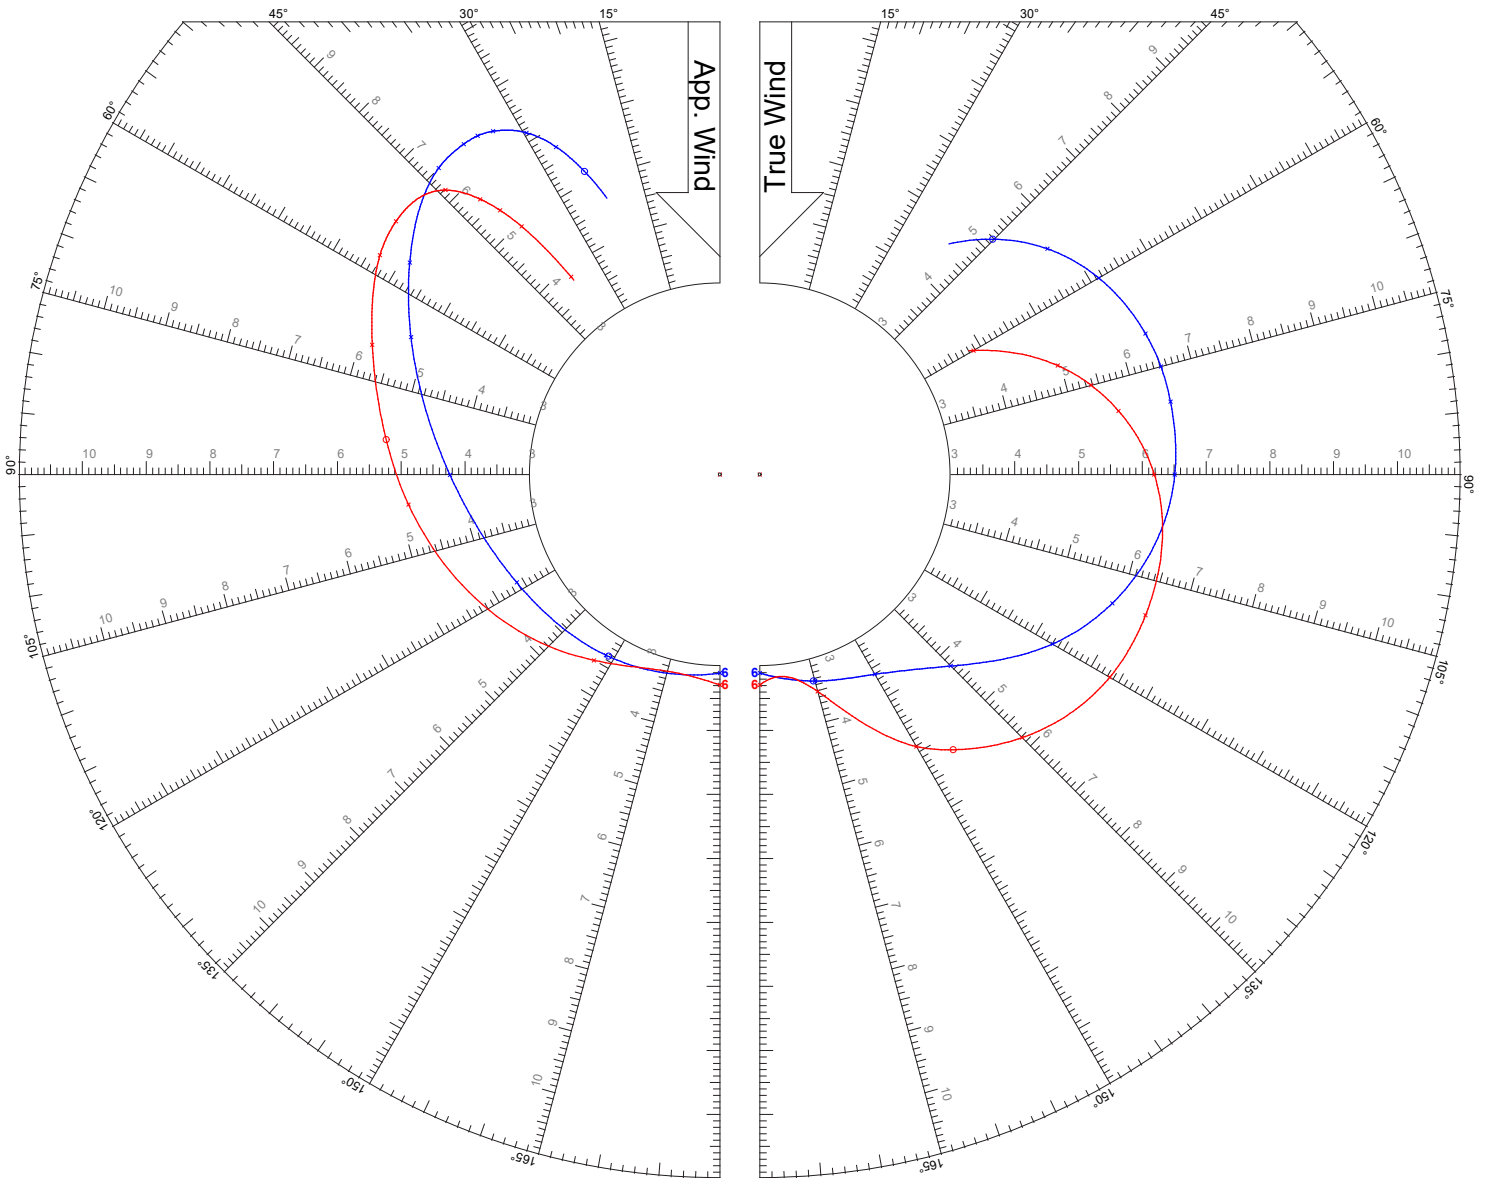

Speed Guide

TWS: 6, 8, 10, 12, 14, 16, 20 kts

Jib

Asymmetric Spinnaker on Centerline

### Speed Guide

**TWS: 6 kts**

**Jib**

**Asymmetric Spinnaker on Centerline**

### Speed Guide

**TWS: 8 kts**

**Jib**

**Asymmetric Spinnaker on Centerline**