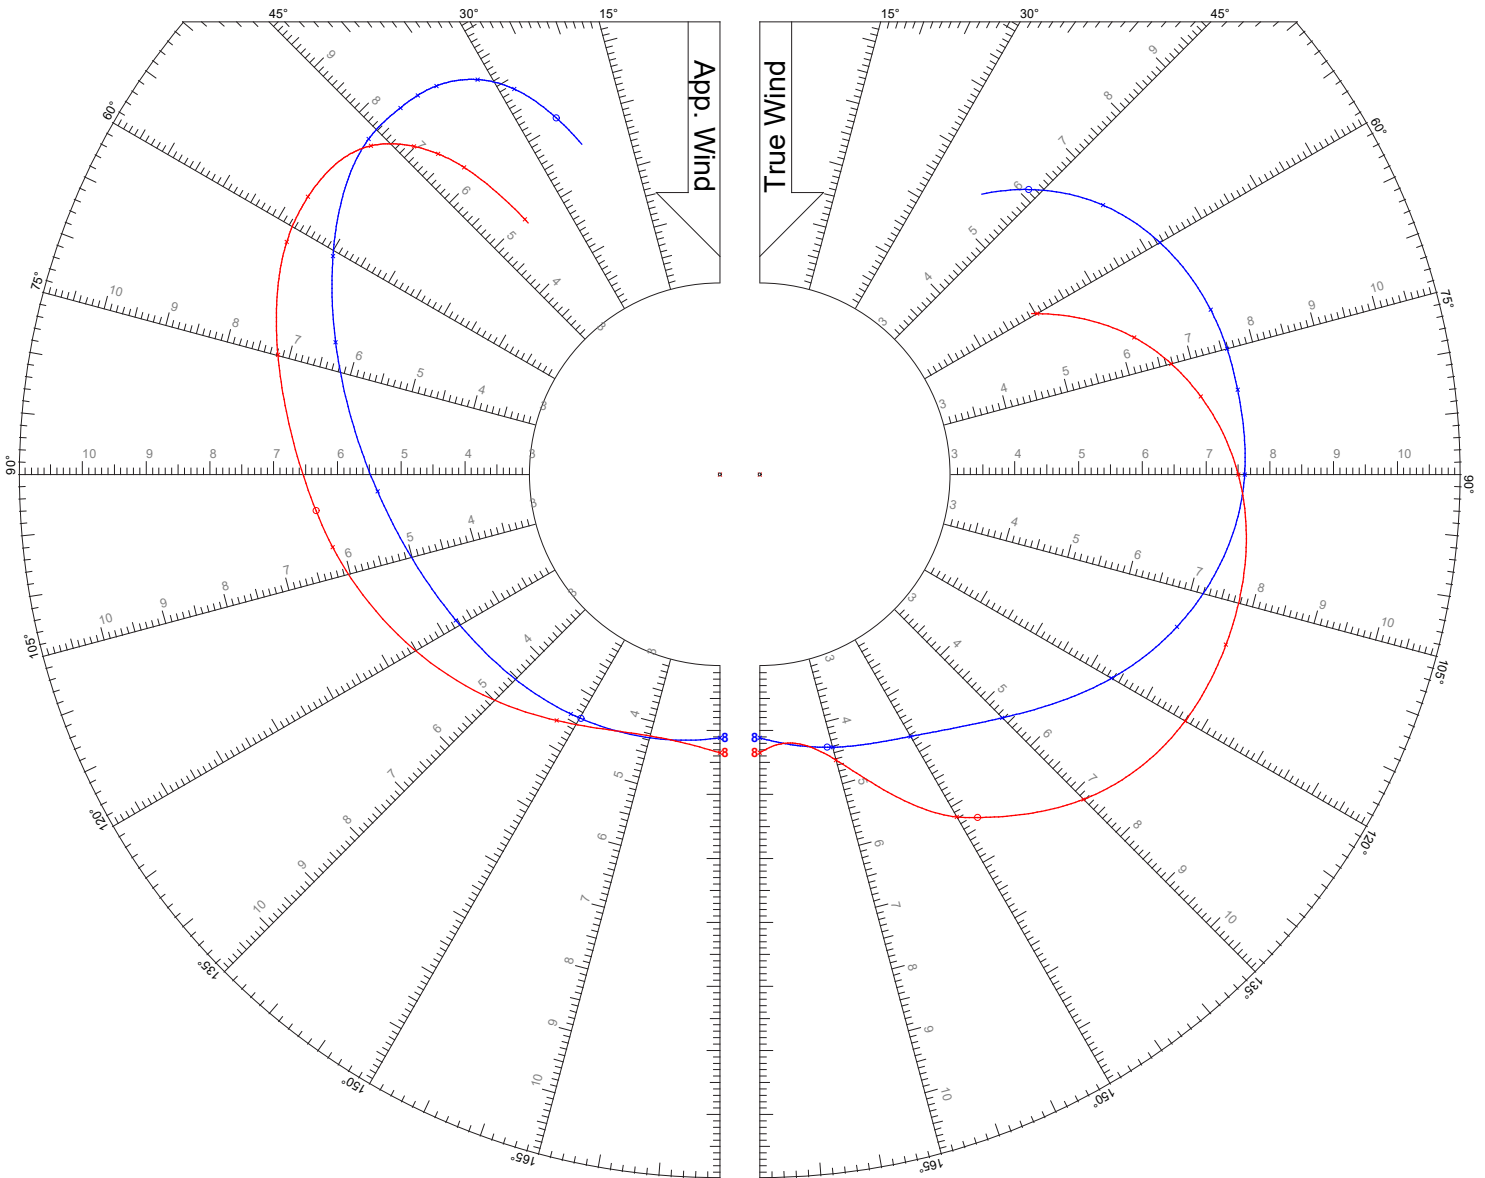

### Speed Guide

**TWS: 6 kts**

**Jib**

**Asymmetric Spinnaker on Centerline**

### Speed Guide

**TWS: 8 kts**

**Jib**

**Asymmetric Spinnaker on Centerline**