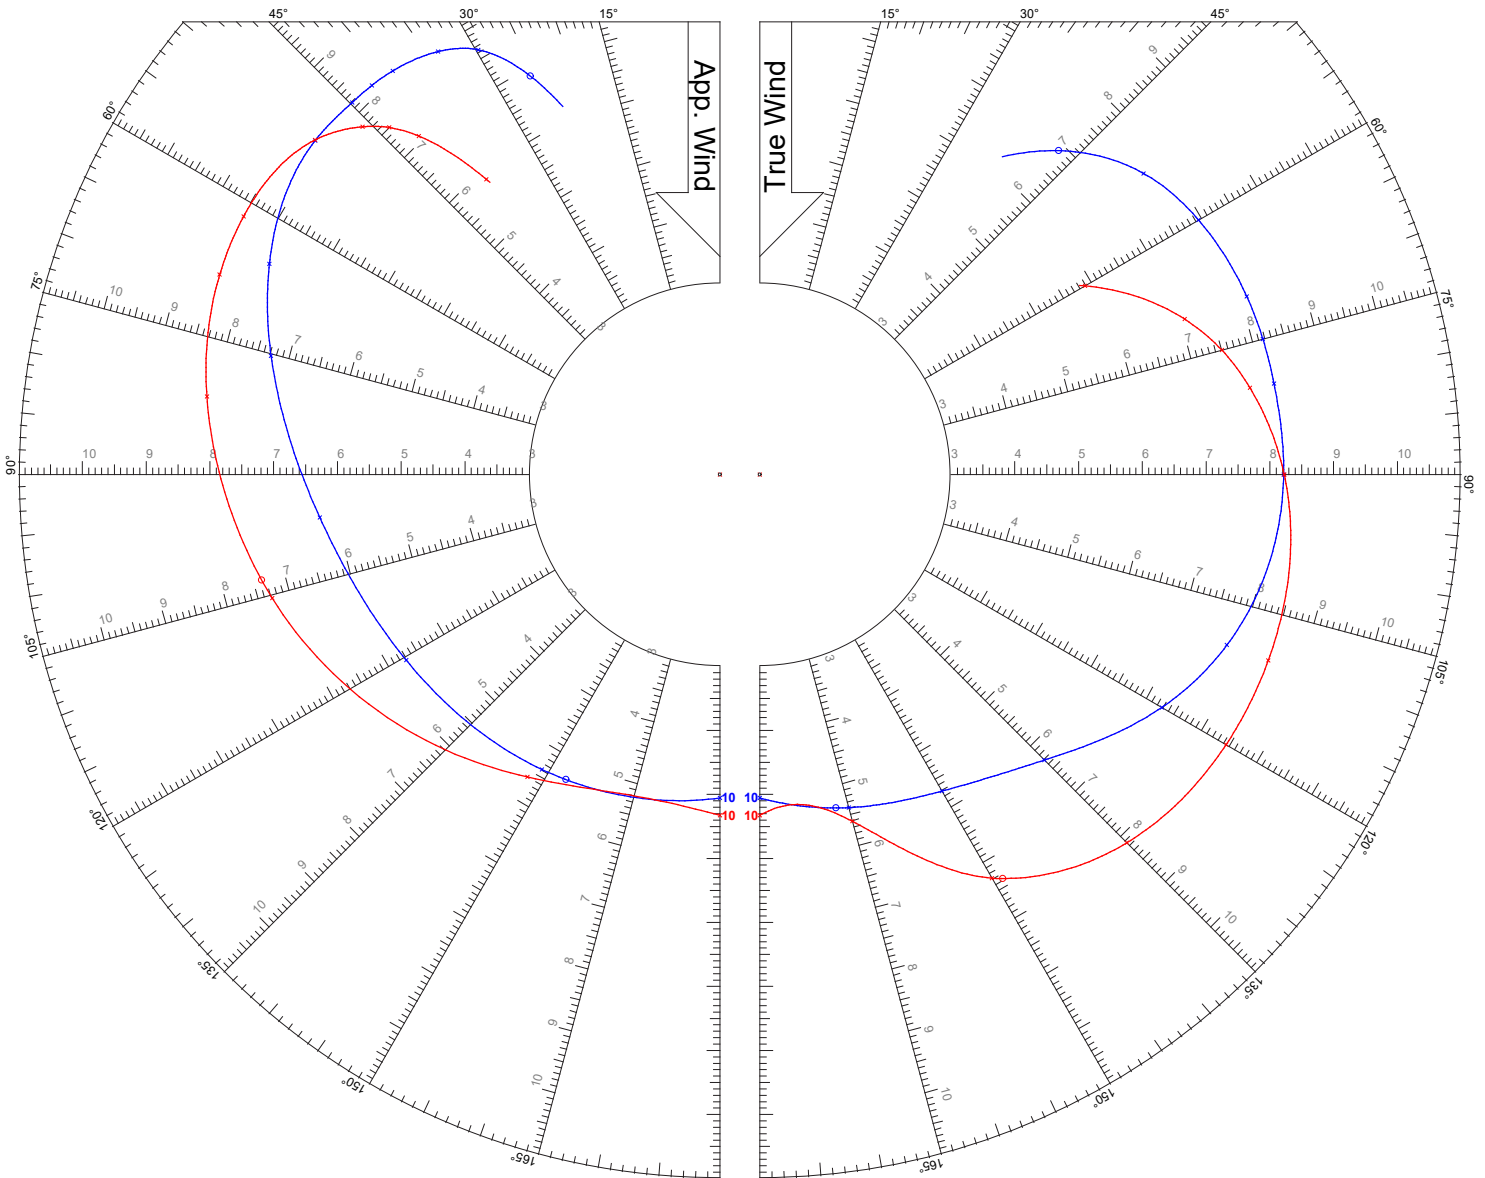

### Speed Guide

**TWS: 6 kts**

**Jib**

**Asymmetric Spinnaker on Centerline**

### Speed Guide

**TWS: 8 kts**

**Jib**

**Asymmetric Spinnaker on Centerline**

## Speed Guide

**TWS: 10 kts**

**Jib**

**Asymmetric Spinnaker on Centerline**