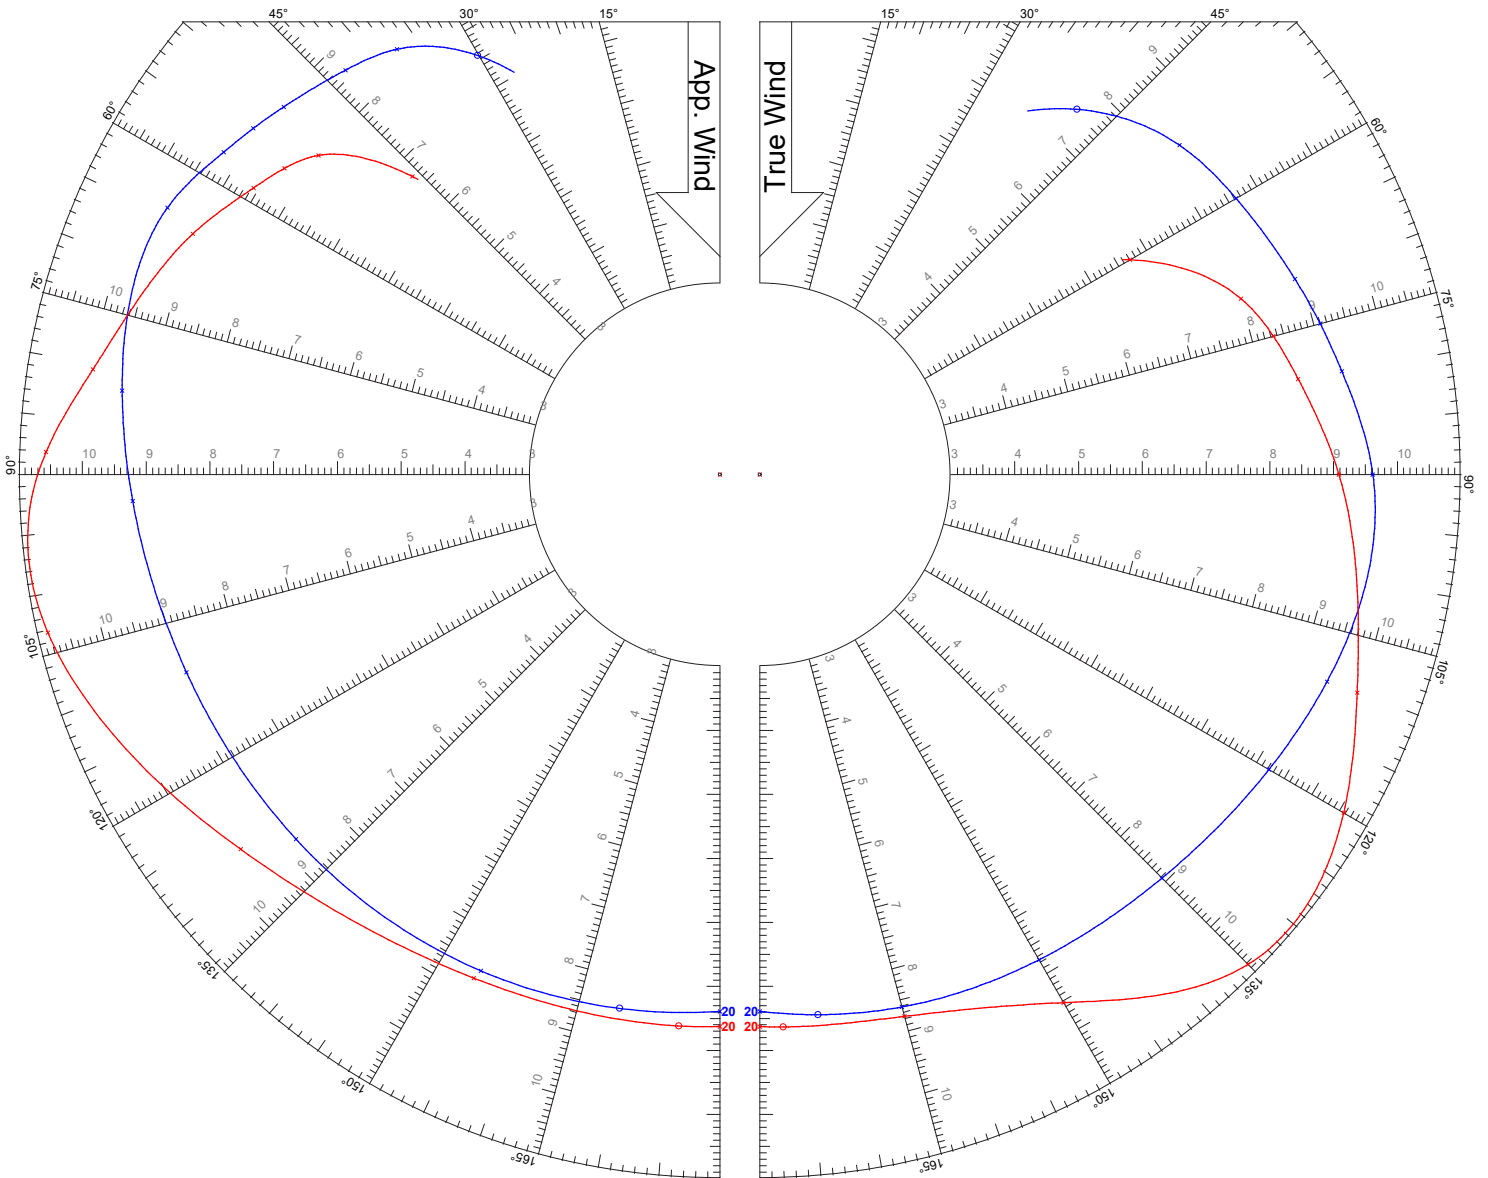

## Speed Guide

**TWS: 10 kts**

**Jib**

**Asymmetric Spinnaker on Centerline**

### Speed Guide

**TWS: 12 kts**

**Jib**

**Asymmetric Spinnaker on Centerline**

Speed Guide

TWS: 14 kts

Jib

Asymmetric Spinnaker on Centerline

## Speed Guide

**TWS: 16 kts**

**Jib**

**Asymmetric Spinnaker on Centerline**

## Speed Guide

**TWS: 20 kts**

**Jib**

**Asymmetric Spinnaker on Centerline**