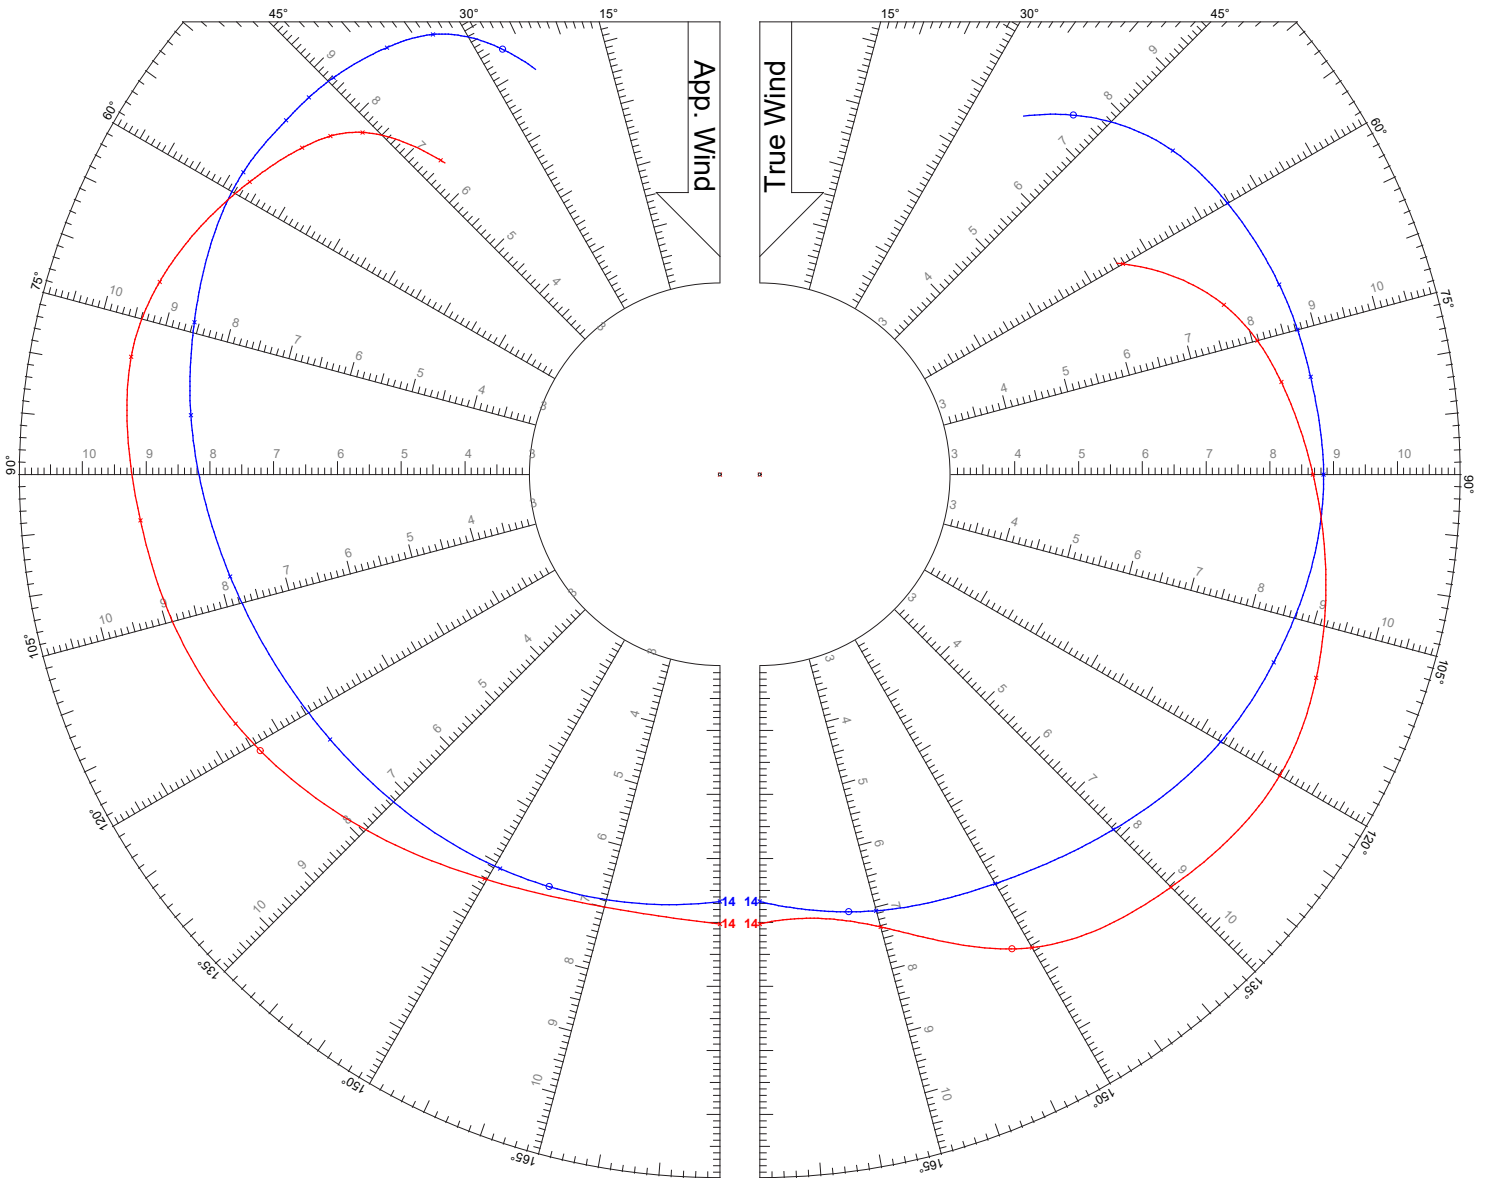

## Speed Guide

**TWS: 10 kts**

**Jib**

**Asymmetric Spinnaker on Centerline**

### Speed Guide

**TWS: 12 kts**

**Jib**

**Asymmetric Spinnaker on Centerline**

Speed Guide

TWS: 14 kts

Jib

Asymmetric Spinnaker on Centerline

## Speed Guide

**TWS: 16 kts**

**Jib**

**Asymmetric Spinnaker on Centerline**