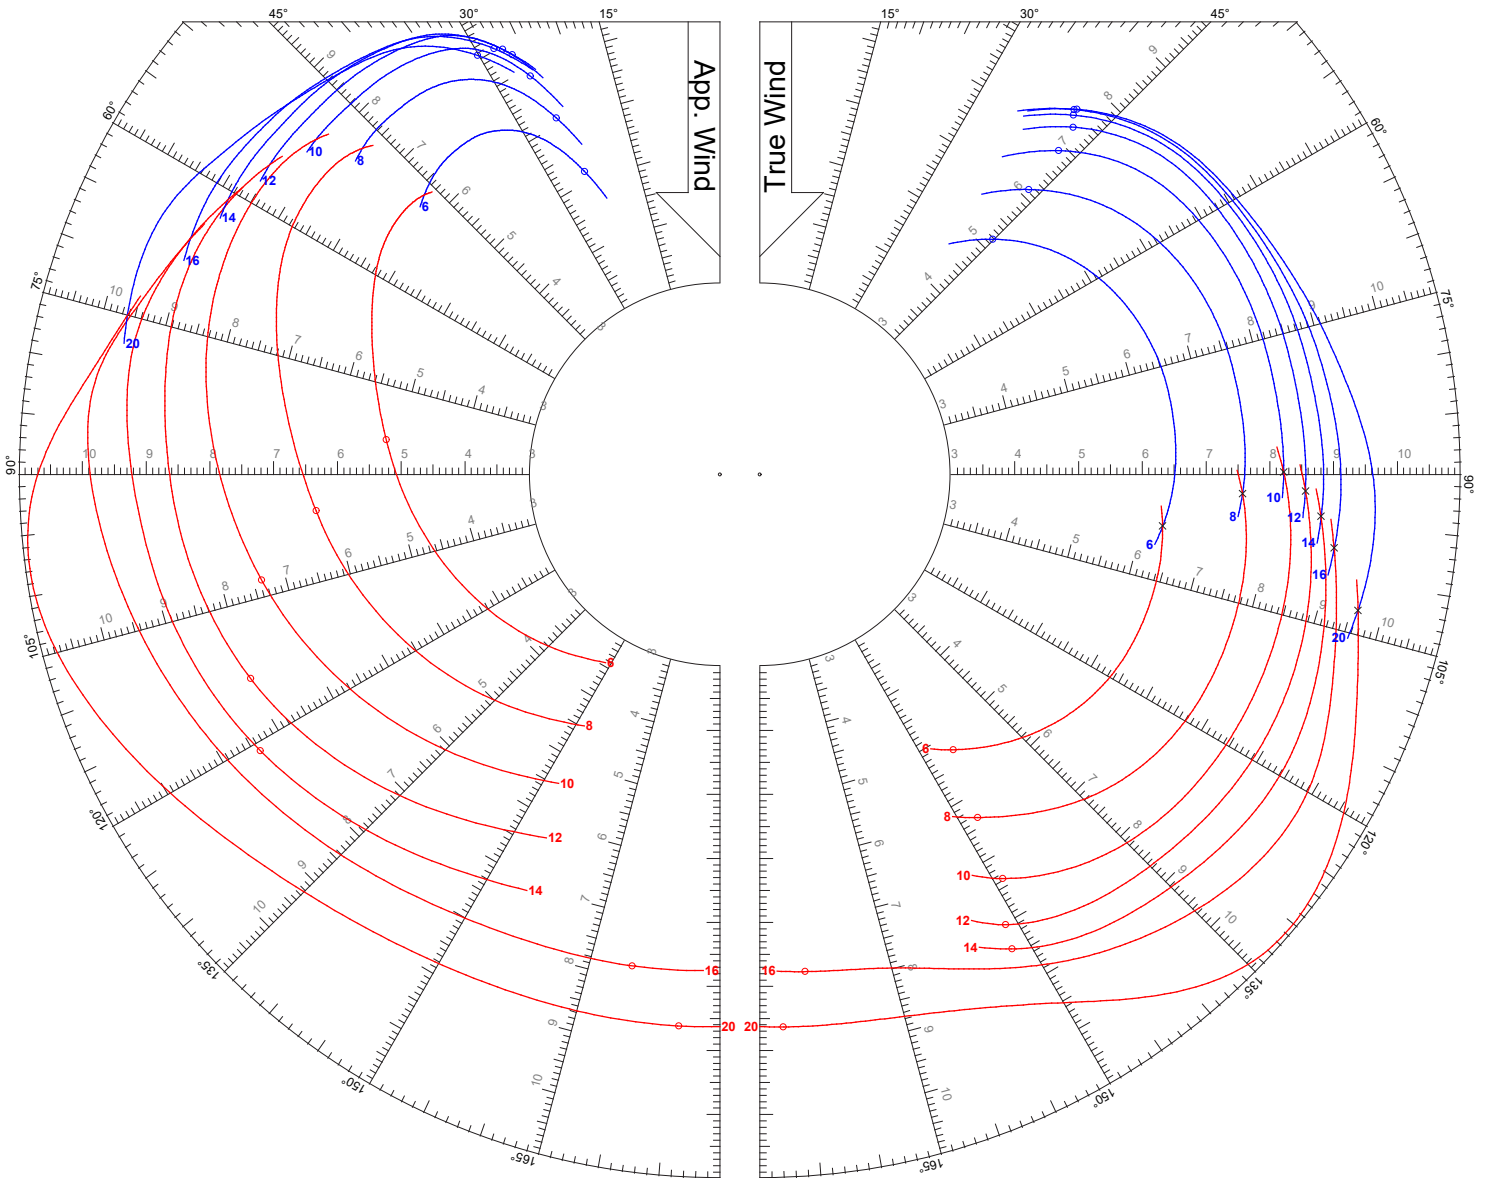

Speed Guide

TWS: 6, 8, 10, 12, 14, 16, 20 kts

Jib

Asymmetric Spinnaker on Centerline

### Speed Guide

**TWS: 6 kts**

**Jib**

**Asymmetric Spinnaker on Centerline**

### Speed Guide

**TWS: 8 kts**

**Jib**

**Asymmetric Spinnaker on Centerline**

## Speed Guide

**TWS: 20 kts**

**Jib**

**Asymmetric Spinnaker on Centerline**