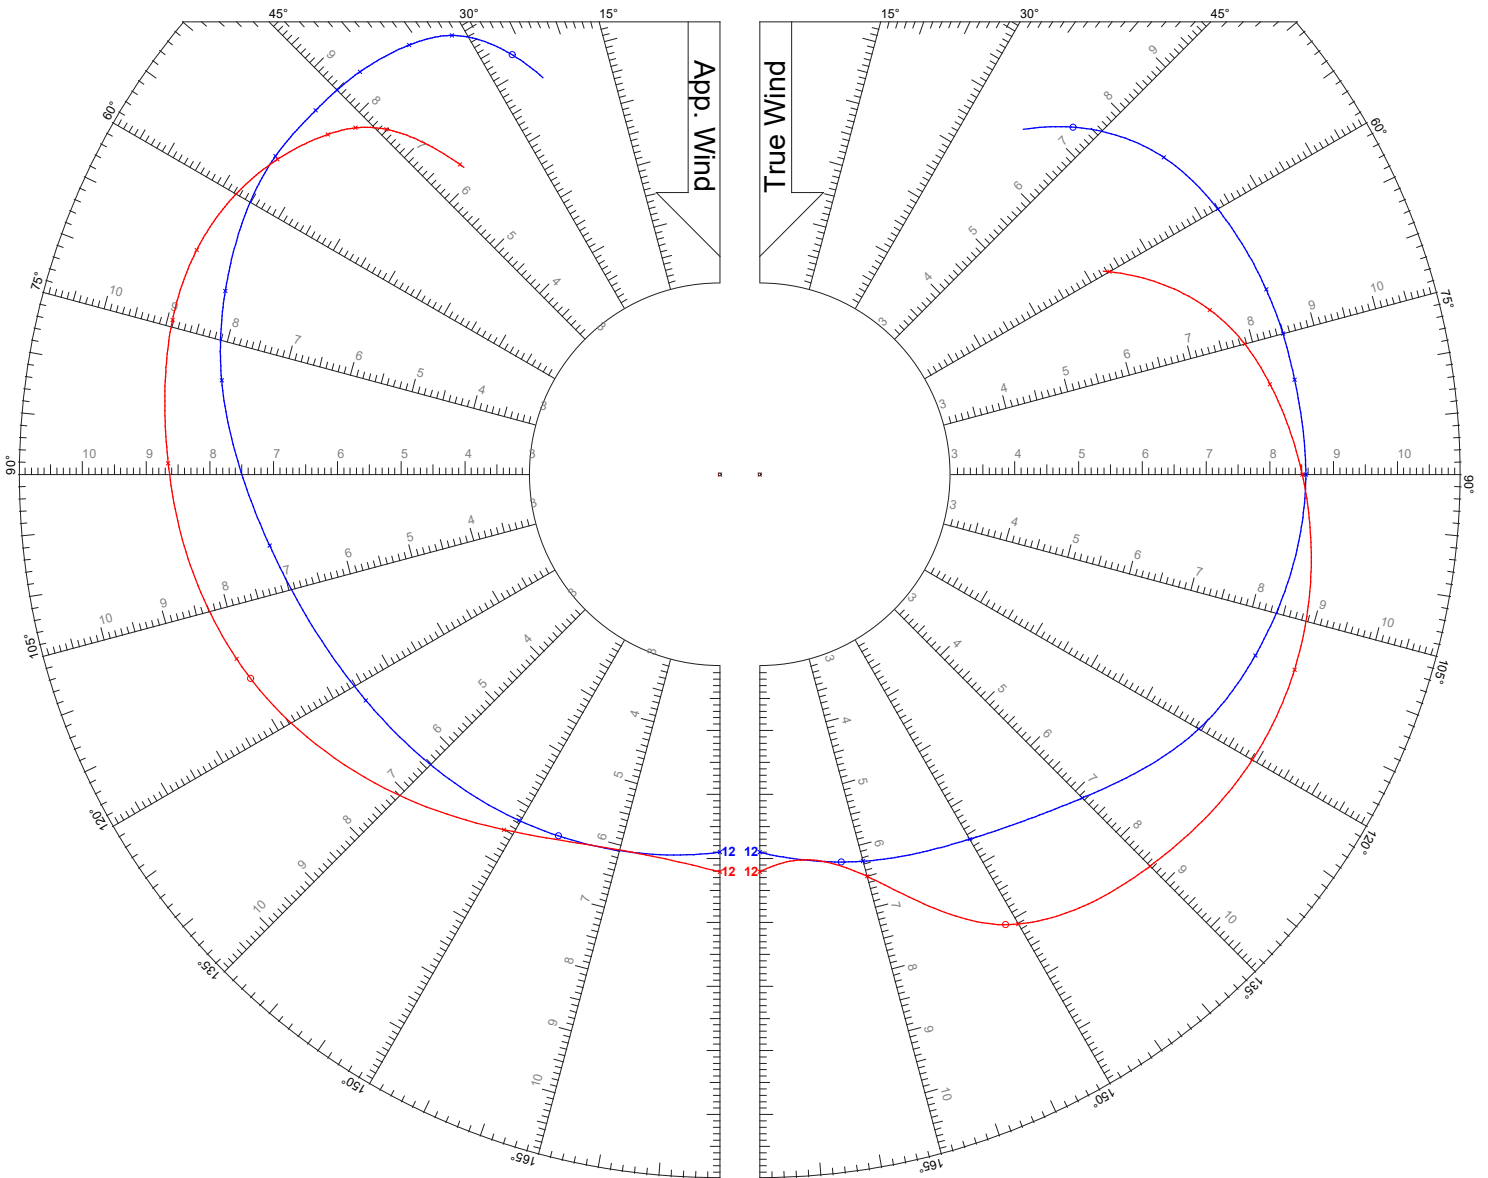

### Speed Guide

**TWS: 8 kts**

**Jib**

**Asymmetric Spinnaker on Centerline**

## Speed Guide

**TWS: 10 kts**

**Jib**

**Asymmetric Spinnaker on Centerline**

### Speed Guide

**TWS: 12 kts**

**Jib**

**Asymmetric Spinnaker on Centerline**

Speed Guide

TWS: 14 kts

Jib

Asymmetric Spinnaker on Centerline