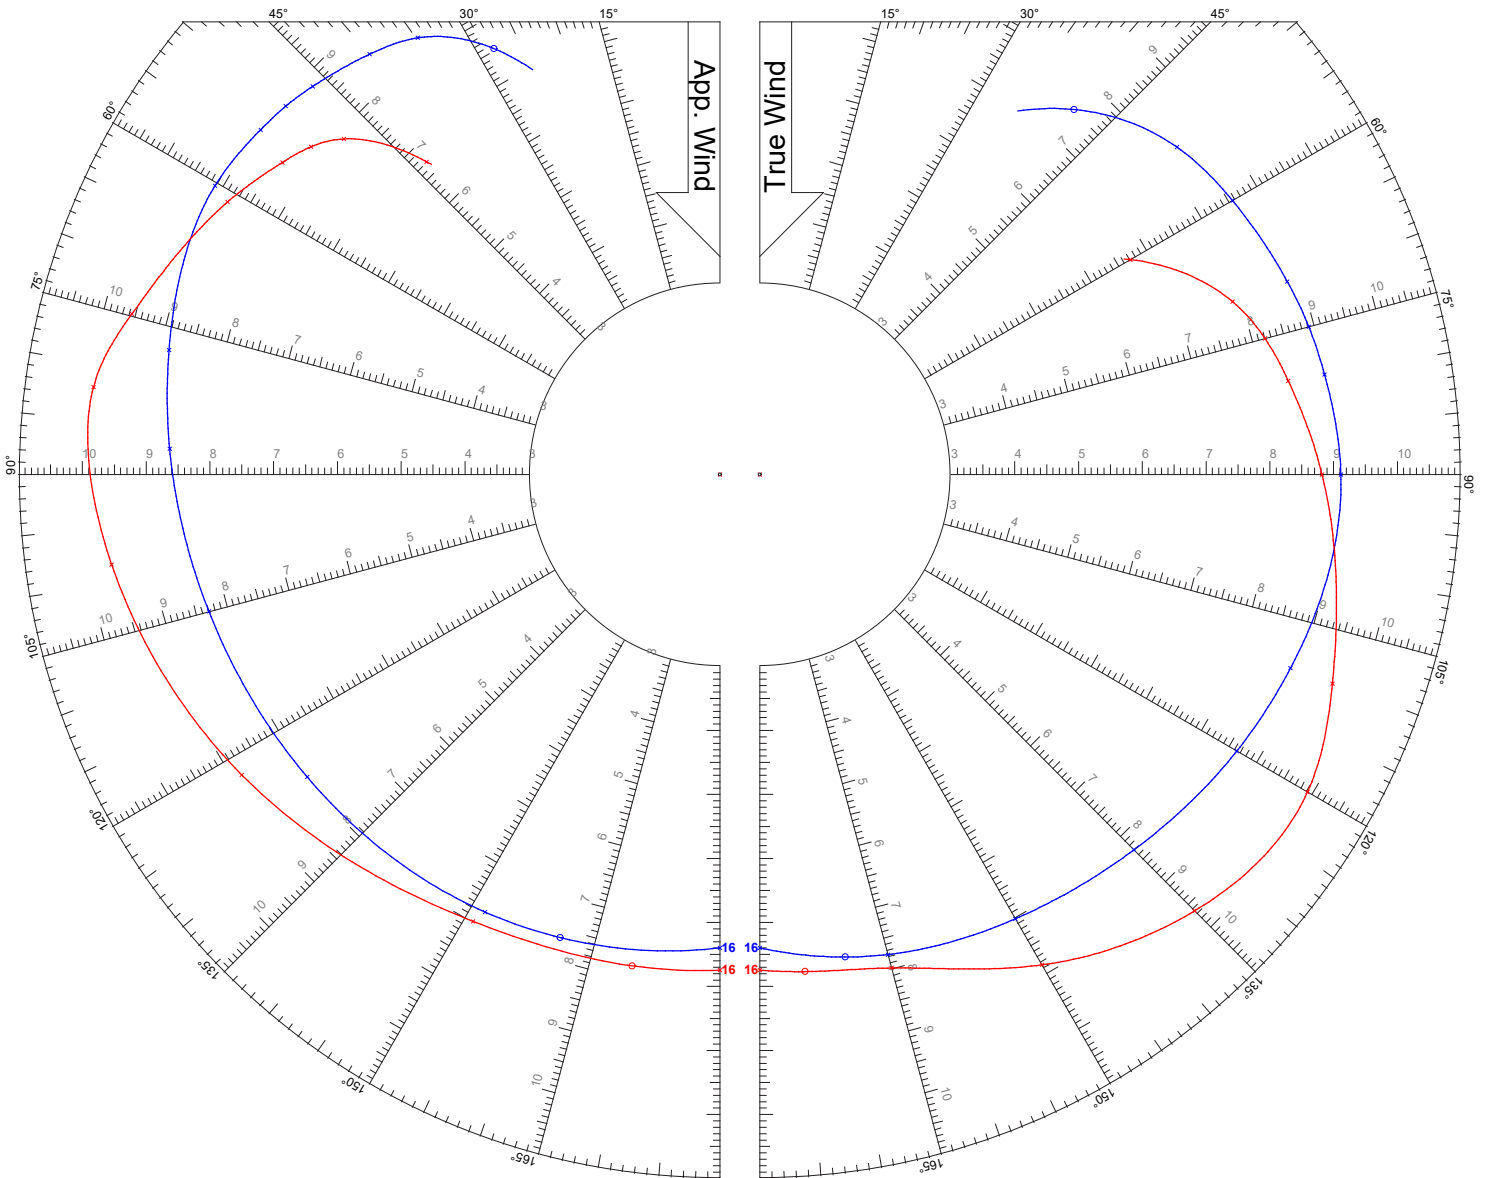

## Speed Guide

**TWS: 10 kts**

**Jib**

**Asymmetric Spinnaker on Centerline**

### Speed Guide

**TWS: 12 kts**

**Jib**

**Asymmetric Spinnaker on Centerline**

Speed Guide

TWS: 14 kts

Jib

Asymmetric Spinnaker on Centerline

## Speed Guide

**TWS: 16 kts**

**Jib**

**Asymmetric Spinnaker on Centerline**