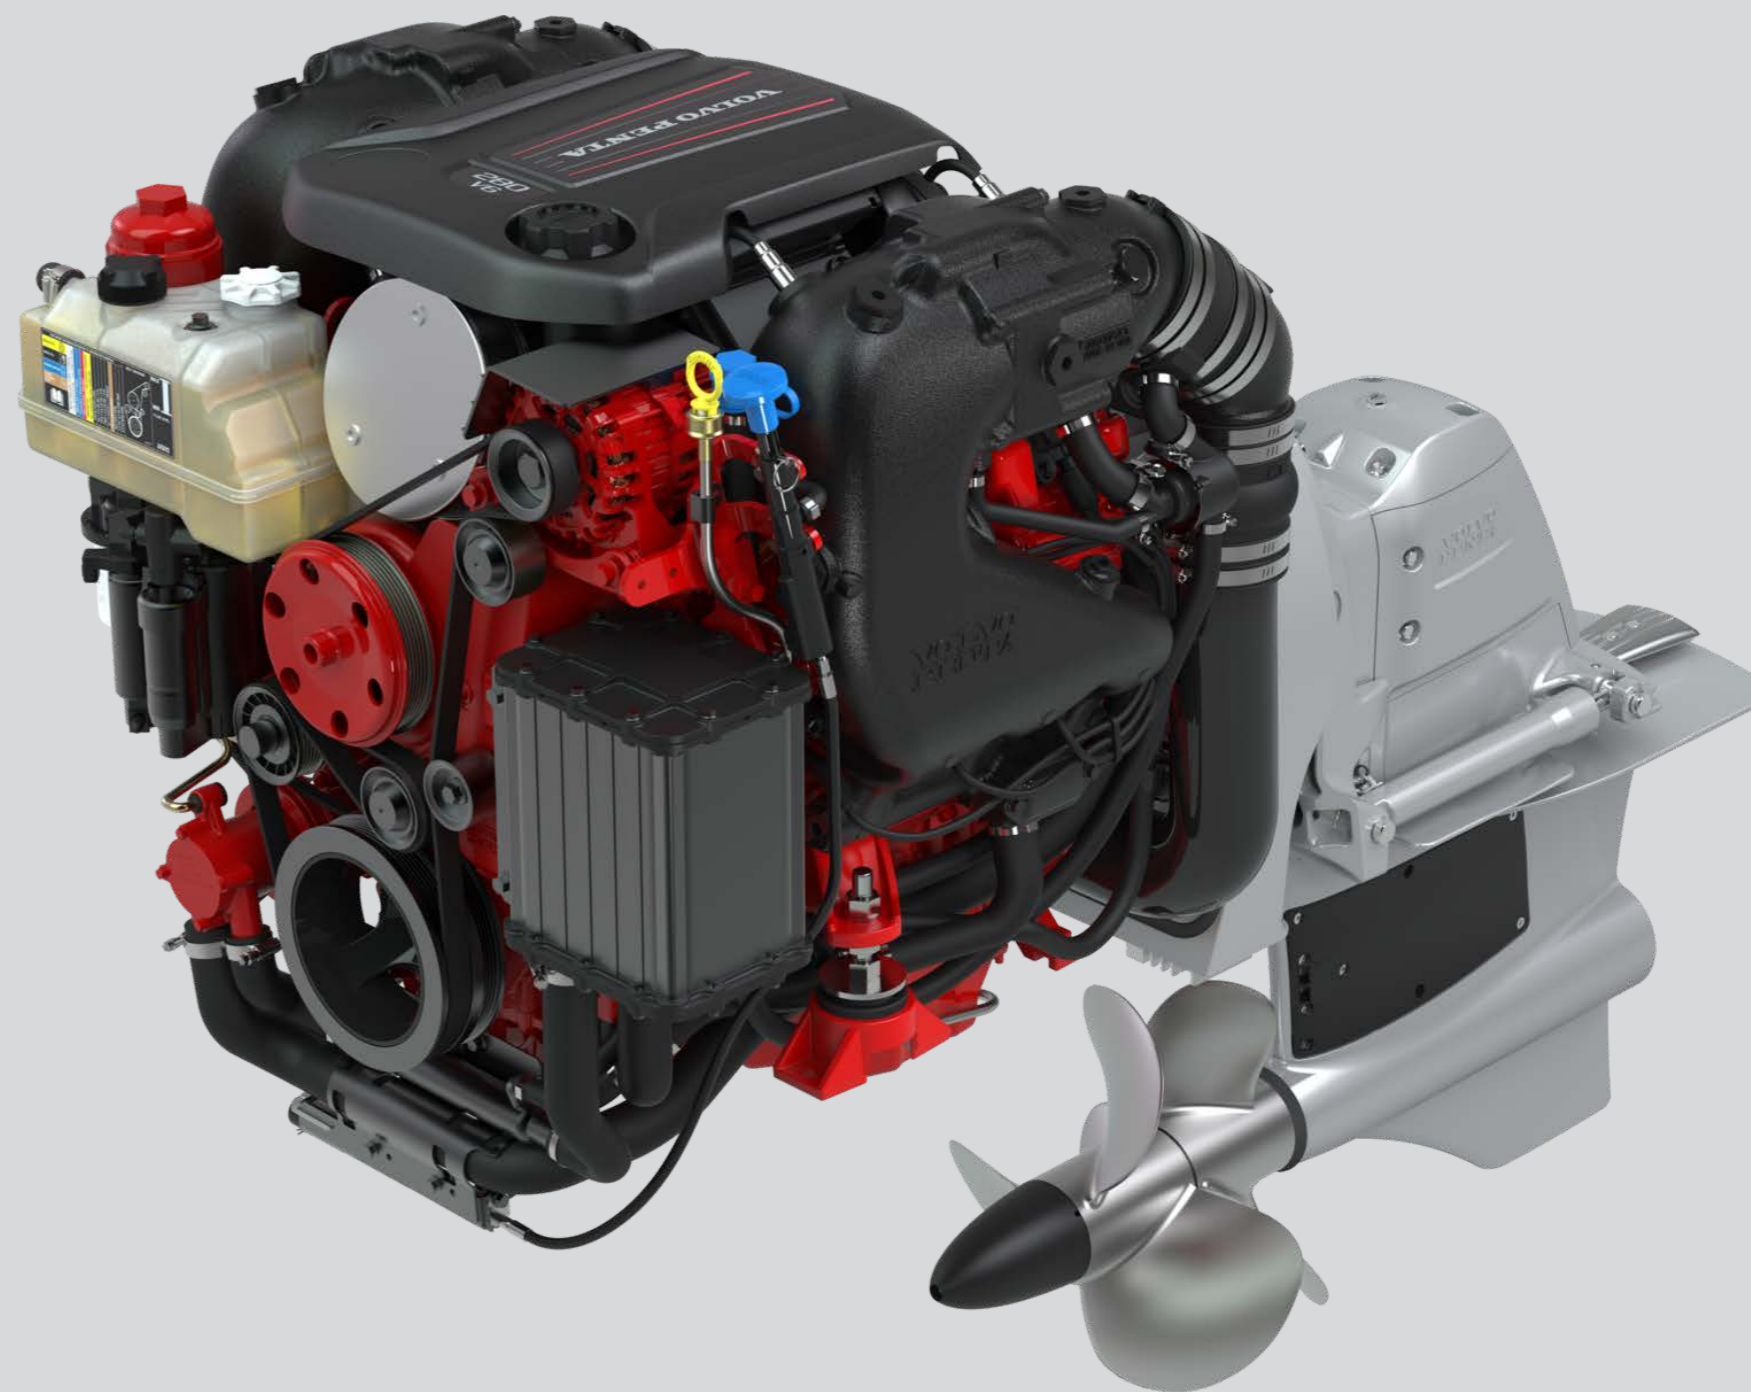

Двигатели

ДВИГАТЕЛИ VOLVO

- V8-380CE EVC DP (FWD) – 380 л. с.
- V8-300CE-G EVC DP (FWD) – 300 л. с.
- V8-350CE-G EVC DP (FWD) – 350 л. с.

СТАНДАРТНОЕ ОБОРУДОВАНИЕ ДВИГАТЕЛЕЙ

- EVC (Volvo) – система бестроссового электронного управления дроссельной заслонкой
- РТА (Volvo) – система активного трима
- Круиз-контроль

ОПЦИИ

- Система защиты от коррозии (Volvo 300лс)