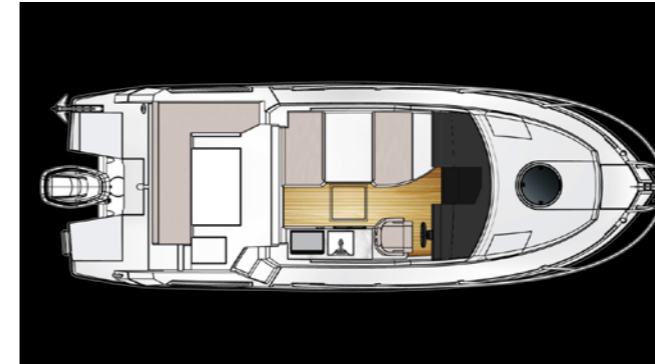

### TEKNISKE DATA

Designkategori	C
Lengde	7.85 m
Bredde	2.80 m
Høyde kjøl til tak	2.79 m
Vekt uten motor ca.	2.500 kg
Personer	8
Maks last inklusive motor ca.	1.050 kg
Drivstofftank	230 liter
Dieseltank	25 liter
Vanntank	100 liter
Varmtvann (opsjon)	20 liter
Septiktank	41 liter
<b>Motor</b>	
Suzuki outboard	250-350 HK
Fart 3,2 tonn totalvekt Suzuki DF250 APX	41 knop
Forbruk marsjfart 20-30 knop	Ca. 1,4 - 1,7 l/nm