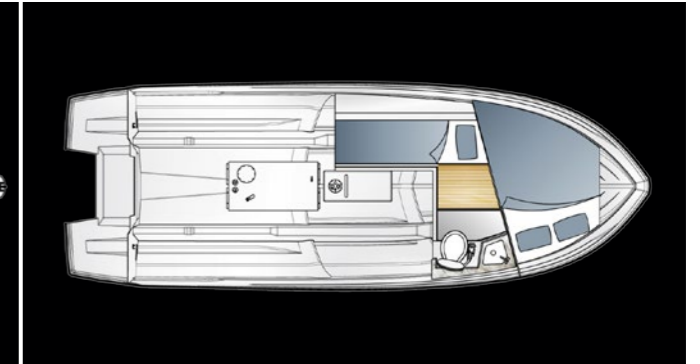

### TEKNISKE DATA

Designkategori	C
Lengde	7.85 m
Bredde	2.80 m
Høyde kjøl til tak	2.79 m
Vekt uten motor ca.	2.500 kg
Personer	8
Maks last inklusive motor ca.	1.050 kg
Drivstofftank	230 liter
Dieseltank	25 liter
Vanntank	100 liter
Varmtvann (opsjon)	20 liter
Septiktank	41 liter
<b>Motor</b>	
Suzuki outboard	250-350 HK
Fart 3,2 tonn totalvekt Suzuki DF250 APX	41 knop
Forbruk marsjfart 20-30 knop	Ca. 1,4 - 1,7 l/nm