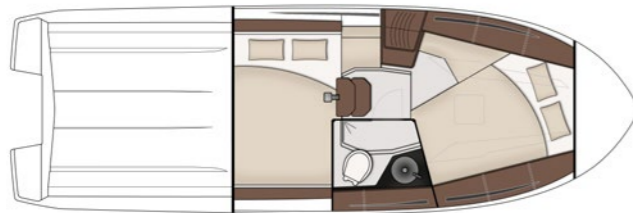

Priser ekstrautstyr

VARENR	OPSJON	PRIS
122241	Askeladden Fenderpakke 4 stk m/tau	1 700
128306	Fusion stereo package with bluethooth, FM DAB+ and 4 speakers	16 100
127623	C-COMMAND stereo Gen 2 ekstra høytalere cockpit	8 300
124285	TV 24" Norgespakke front kabin	11 800
123613	Raymarine CT100 Fishfinder	8 600
123606	Vannskikrok	6 300
124076	Varmtvann 220 V Outboard	11 300
123614	Kupevarmer m/vannvarmer Wallas Viking	49 600
126502	Landstrøm 220 V + batterilader	33 900
120021	Batterilader 8A	3 800
125979	Flexiteek	51 900
123619	Teak dørk Cockpit	59 900
123621	Bauglys C-Serie	17 000
123622	Undervannsllys badeplattform C-Series	17 000
124077	Power assist styring	31 700
124078	Drivstofftank 320 L	29 900
125978	Dørktepper frontkabin	3 900
127656	Dørktepper cockpit	19 900
124079	Sengetrekk kabiner	10 700
123624	Overmadrass frontkabin	13 900
123625	Overmadrass stikkabin	9 900
123626	Baugpropell ø125 mm	31 500
123627	Ankervinsj komplett m/fj.kontr. forut	48 900
123628	Ankervinsj komplett m/fj.kontr. akter	48 900